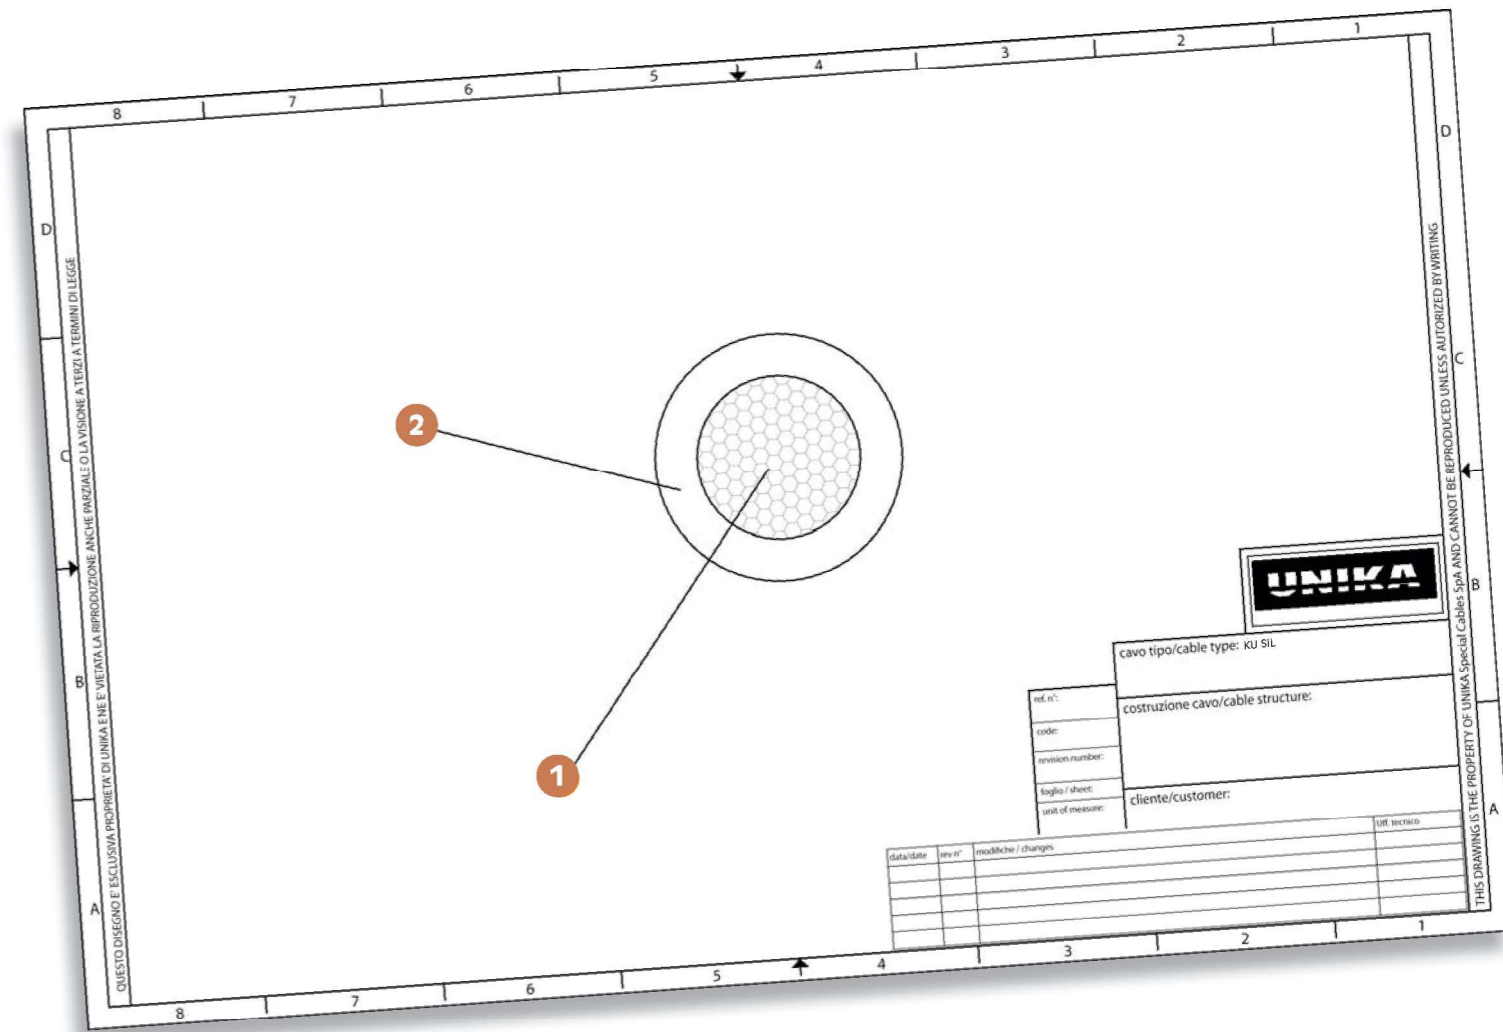

KU[®] SIL - SIF

Cavi unipolari isolati in silicone
Single core silicon cables

UNIKA (Italy) - KU SIL

	Dati tecnici	Technical data
Conduttore Conductor	Rame stagnato, formazione e resistenza elettrica conformi a norma tecnica IEC 60228, cl.5	Tinned copper, formation and electrical resistance according to IEC 60228, cl.5 standard
Isolamento Insulation	Silicone compound di qualità EI2 secondo norma tecnica CEI EN 50363-1	Silicone compound EI2 quality, according to CEI EN 50363-1 standard
Tensione di lavoro Operating voltage	300/500 V	300/500 V
Tensione di prova Test voltage	2000 V	2000 V
Temperatura di lavoro Operating temperature	Posa fissa -40°C + 180°C	Fixed pose -40°C + 180°C
Raggio minimo di curvatura Minimum bending radius	Posa fissa 5 x diametro esterno	Fixed Installation 5 x outer diameter
Comportamento al fuoco Fire behaviour	Conforme a IEC 60332-1-2	According to IEC 60332-1-2
Contenuto di alogeni Halogen content	≤ 0,5% secondo IEC 60754-1	≤ 0,5% according to IEC 60754-1

Cavi unipolari in silicone idoneo per applicazioni in ambienti con alte temperature

Single core silicon cables for high temperature applications

codice code	n° anime x sezione cores x cross-section [mm ²]	diametro nominale nominal diameter [mm]	massa Cu Cu mass [kg/km]	massa cavo cable mass [kg/km]
S0014S...	0,5	2,1	4,8	9
S0015S...	0,75	2,4	7,2	12
S0016S...	1	2,5	9,6	15
S0017S...	1,5	2,8	14,4	20
S0019S...	2,5	3,4	24,0	32
S001AS...	4	4,2	58,0	50
S001BS...	6	5,0	58,0	73
S001DS...	10	6,6	96,0	118
S001ES...	16	7,4	154	177
S001FS...	25	9,2	240	277
S001GS...	35	10,3	336	374
S001HS...	50	12,2	480	530
S001JS...	70	14,2	672	724
S001KS...	95	16,6	912	982
S001LS...	120	18,0	1152	1166
S001MS...	150	20,0	1440	1490
S001NS...	185	22,5	1776	1890